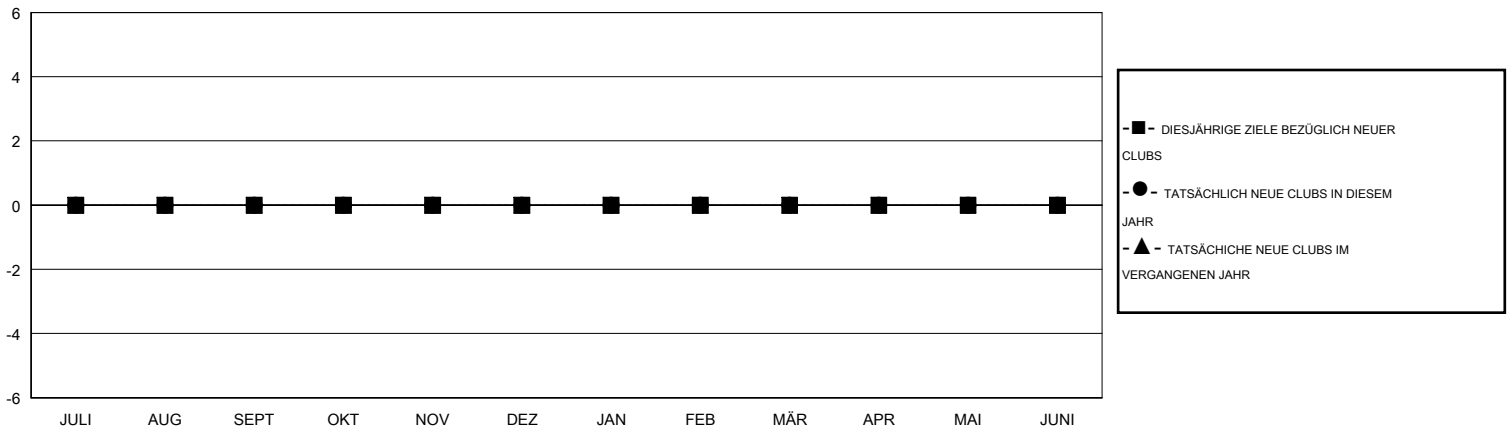

MONTHLY MEMBERSHIP PROGRESS REPORT

District 1110S

Results as of: 3/31/2016

GMT: Carl Robert Rettby

STANDORT GERMANY

GMT KONST. GEB.: 4

Clubs					Pro Mitglied				
ERGEBNISSE FÜR 2015-2016					ERGEBNISSE FÜR 2015-2016				
QUARTAL	ZIEL NEUE CLUBS	NEUE CLUBS	AUFGELOSTE CLUBS	NETTO-GEWINN/-VERLUST	QUARTAL	ZIEL NEUE MITGLIEDER	HINZUGEFÜGTE GRÜNDUNGS- UND NEUE MITGLIEDER	AUSGESCHIEDENE MITGLIEDER	NETTO-GEWINN/-VERLUST
JULI/AUG/SEPT	0	0	0	0	JULI/AUG/SEPT	0	10	11	-1
OKT/NOV/DEZ	0	0	0	0	OKT/NOV/DEZ	2	11	15	-4
JAN/FEB/MÄR	0	0	0	0	JAN/FEB/MÄR	0	32	41	-9
APR/MAI/JUNI	0	0	0	0	APR/MAI/JUNI	0	0	0	0

ZIELE UND TATSÄCHLICHE NEUE CLUBS KUMULATIV

ZIELE UND TATSÄCHLICHE MITGLIEDER KUMULATIV

ABGEMELDETE CLUBS: 0	30 VON 78 CLUBS HABEN 1 ODER MEHR NEUE MITGLIEDER AUFGENOMMEN	GESCHLECHTERVERTEILUNG MANN 1,663 (85.77%) FRAU 276 (14.23%)
AUSGETRETENE MITGLIEDER VERSTORBEN 6 CLUB AUFGELOST 0 ANDERE 61 GESAMT 67	KLICKEN SIE HIER FÜR ANGABEN ZUM ZUSTAND DES CLUBS	FAMILIENMITGLIEDER 12 HAUSHALTSVORSTAND 6 NICHT-FAMILIENVORSTAND 6