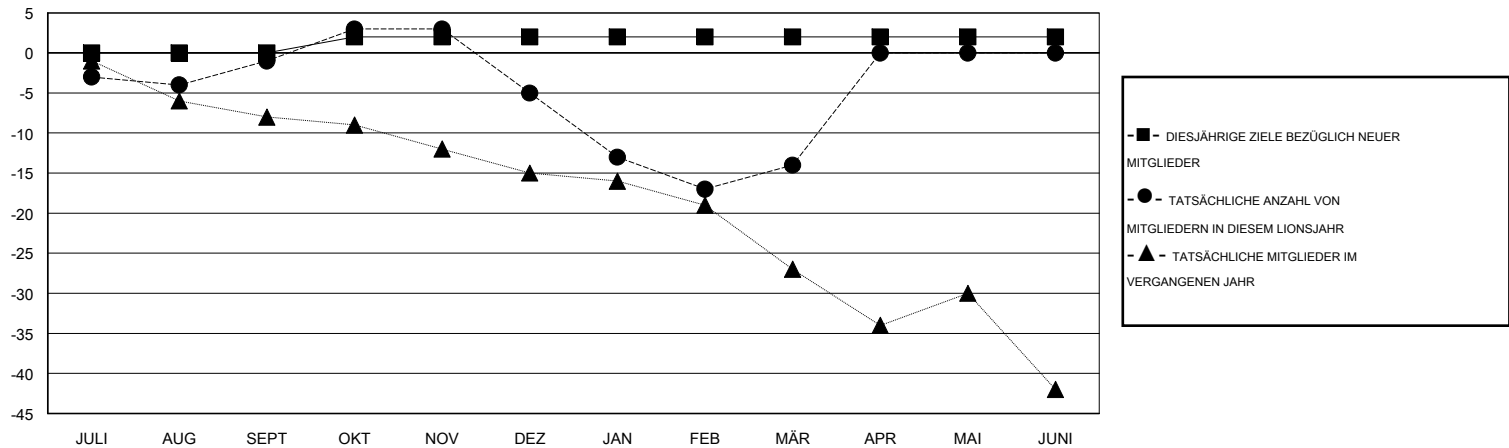

MONTHLY MEMBERSHIP PROGRESS REPORT

District 1110S

Results as of: 3/31/2016

GMT: Carl Robert Rettby

STANDORT GERMANY

GMT KONST. GEB.: 4

Clubs					Pro Mitglied				
ERGEBNISSE FÜR 2015-2016					ERGEBNISSE FÜR 2015-2016				
QUARTAL	ZIEL NEUE CLUBS	NEUE CLUBS	AUFGELOSTE CLUBS	NETTO-GEWINN/-VERLUST	QUARTAL	ZIEL NEUE MITGLIEDER	HINZUGEFÜGTE GRÜNDUNGS- UND NEUE MITGLIEDER	AUSGESCHIEDENE MITGLIEDER	NETTO-GEWINN/-VERLUST
JULI/AUG/SEPT	0	0	0	0	JULI/AUG/SEPT	0	10	11	-1
OKT/NOV/DEZ	0	0	0	0	OKT/NOV/DEZ	2	11	15	-4
JAN/FEB/MÄR	0	0	0	0	JAN/FEB/MÄR	0	32	41	-9
APR/MAI/JUNI	0	0	0	0	APR/MAI/JUNI	0	0	0	0

ZIELE UND TATSÄCHLICHE NEUE CLUBS KUMULATIV

ZIELE UND TATSÄCHLICHE MITGLIEDER KUMULATIV

ABGEMELDETE CLUBS: 0	30 VON 78 CLUBS HABEN 1 ODER MEHR NEUE MITGLIEDER AUFGENOMMEN	GESCHLECHTERVERTEILUNG MANN 1,663 (85.77%) FRAU 276 (14.23%)
AUSGETRETENE MITGLIEDER VERSTORBEN 6 CLUB AUFGELOST 0 ANDERE 61 GESAMT 67	KLICKEN SIE HIER FÜR ANGABEN ZUM ZUSTAND DES CLUBS	FAMILIENMITGLIEDER 12 HAUSHALTSVORSTAND 6 NICHT-FAMILIENVORSTAND 6